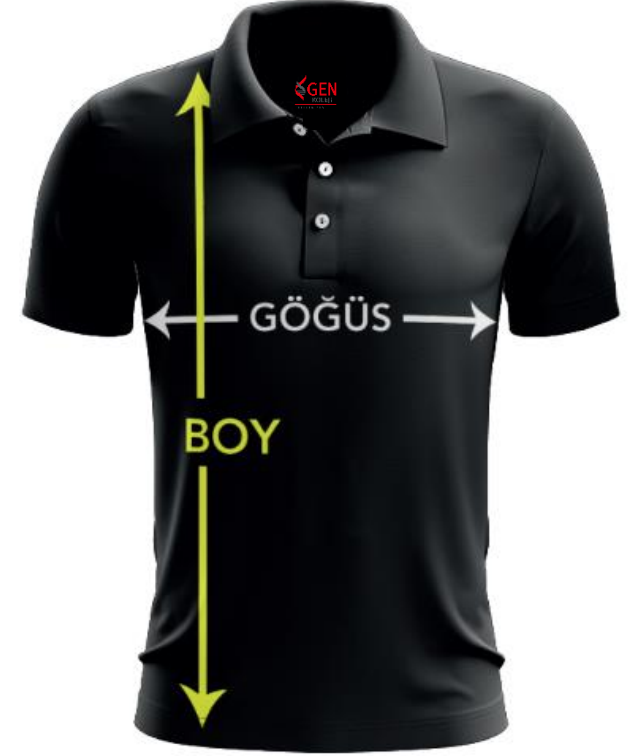

Spor 0 Yaka Tshirt Beden Ölçüsü

1) Boy arka yaka oyuntusundan etek boyuna kadar olan uzalıktır.

2) Göğüs, koltuk altının yaklaşık 1 cm kadar altından olmak üzere bir yan dikişten diğer yan dikişe olan uzalıktır.

Beden Yaş	4-5 Yaş	5-6 Yaş	6-7 Yaş	7-8 Yaş	9-10 Yaş	11-12 Yaş	13-14 Yaş	15-16 Yaş	S	M	L	XL	XXL	XXXL
Beden Numaraları	4-5 Yaş	5-6 Yaş	1	2	3	4	5	6	7	8	9	10	11	12
Spor 0 Yaka Tshirt														
Göğüs	32	34	36	38	40	42	44	46	48	50	52	54	56	58
Boy	41	43	45	47	49	52	57	60	63	66	69	72	75	78

Polo Yaka Kısa Kollu Tshirt Beden Ölçüsü

1)Boy arka yaka oyuntusundan etek boyuna kadar olan uzalıktır.

2)Göğüs, koltuk altının yaklaşık 1 cm kadar altından olmak üzere bir yan dikişten diğeryan dikiş olan uzalıktır.

Polo Yaka Uzun Kollu Tshirt Beden Ölçüsü

1) Boy arka yaka oyuntusundan etek boyuna kadar olan uzalıktır.

2) Göğüs, koltuk altının yaklaşık 1 cm kadar altından olmak üzere bir yan dikişten diğer yan dikişe olan uzalıktır.